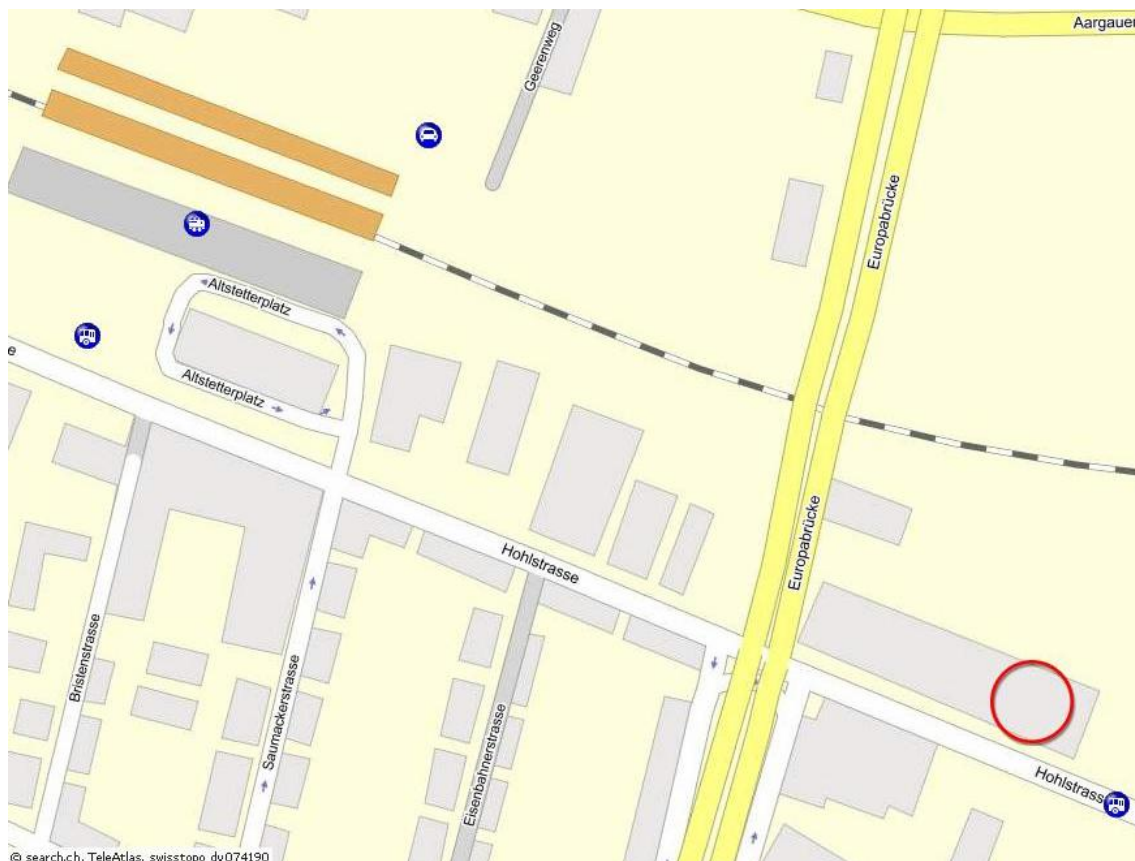

Standort Zürich Altstetten

Wegbeschreibung

Vom Bahnhof Altstetten entweder den Geleisen Richtung Stadtmitte gehen, unter der Europabrücke durch und dann über den Parkplatz zum Eingang Hohlstrasse 532.

Oder den Platz vor dem Bahnhof überqueren und dann links der Hohlstrasse in Richtung Stadtmitte gehen. Das Ausbildungszentrum ist ca. 5 Gehminuten vom Bahnhof entfernt an der Hohlstrasse 532.